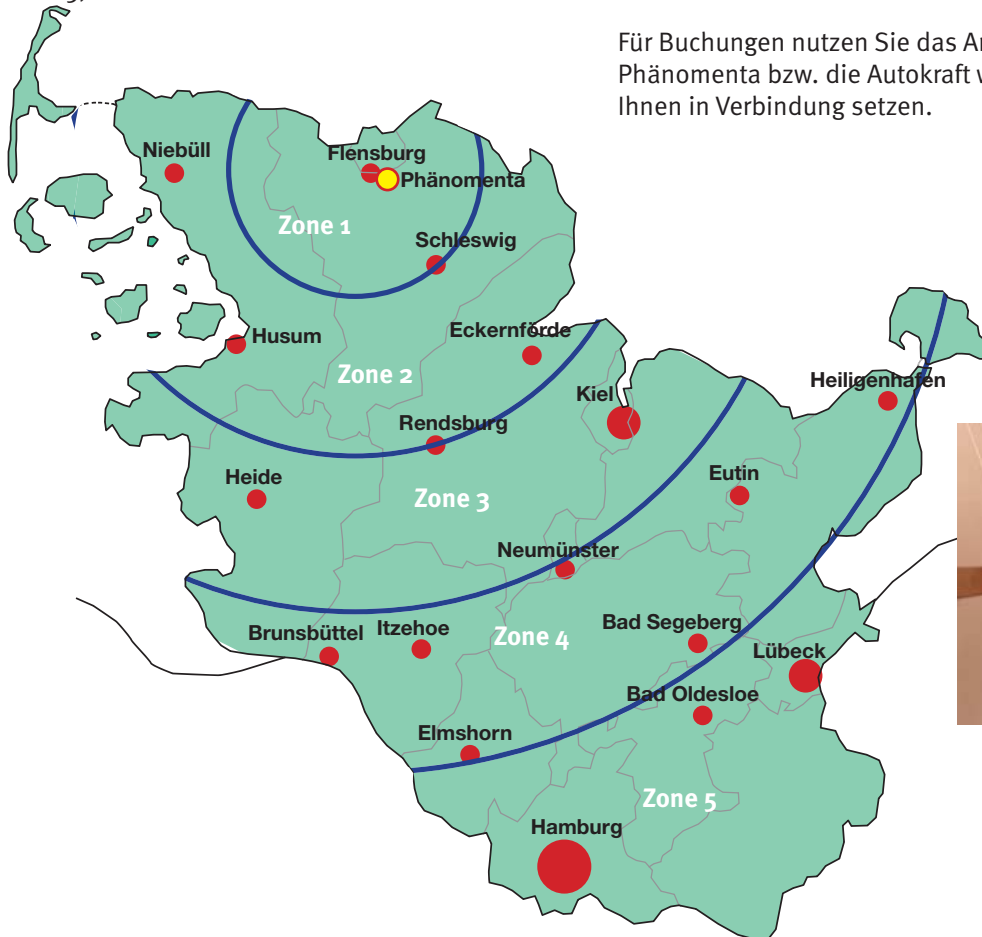

Aus der Zonenkarte und der Preistabelle können Sie ganz einfach ablesen, was ein unvergesslicher Tag in der Phänomena kostet.

Preistabelle

	Paketpreis
Zone 1	452,00 €
Zone 2	481,00 €
Zone 3	517,00 €
Zone 4	572,00 €
Zone 5	627,00 €

Preisstand: 01/05

Der Paketpreis gilt für bis zu 25 Personen. Ab der 26. Person (bis zu 44 Pers.) kommen jeweils 6,- €/Pers. hinzu. Die Preise beinhalten einen Aufenthalt von ca. drei Stunden in der Phänomena. Bei einem längeren Aufenthalt wird jede Stunde pauschal mit 15,- EUR berechnet.

Exklusiv-Angebot für Schulen

Nutzen Sie das exklusive Angebot der Phänomena und der Autokraft. In unserem Paket sind für Sie folgende Leistungen enthalten:

- Direktes Abholen an der Schule
- Fahrt mit dem Autokraft-Bus
- Eintritt
- Rückfahrt zur Schule

Ankunftszeit in der Phänomenta: Uhr

Anzahl Erwachsene Anzahl Kinder

im Alter von bis Jahren

Bustransfer ja nein

Sofern Sie einen Bustransfer (siehe Rückseite) wünschen, werden wir Ihre Anmeldung an die Autokraft weiterleiten. Die Autokraft wird sich dann umgehend bei Ihnen melden, um Abfahrtszeiten und Abfahrtort abzustimmen.